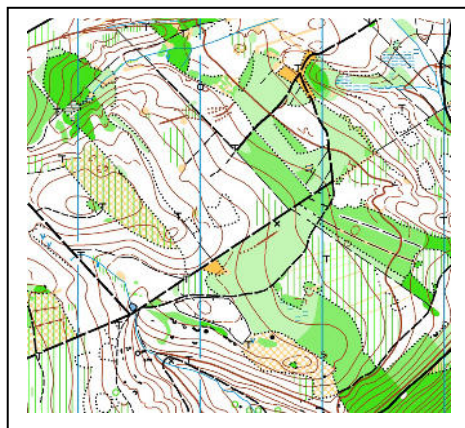

KM – PIRNA MITTEL-OL 04.03.2017

KM – PIRNA LANG-OL 05.03.2017

INFORMATIONEN

Ausrichter:	ESV Lok Bad Schandau e.V. Fragen an OL-Conrad@t-online.de Informationen unter www.schrammstein-ol.de
Kategorien :	OL: D/H-10, D/H-12, D/H-14, D/H-16, D/H-18, H-20, D19K, D19E, H21K, H21E, D/H35, D/H40-, D/H45-, D/H50-, D/H55-, D/H60-, D/H65-, D/H70-, D/H75-, H80-
Parken:	Auf offiziellem Parkplatz, ca. 200 m bis zum WKZ.
Wettkampfbereich:	Sportplatz Reinhardtsdorf
Umkleiden:	In eigenen Zelten im WKZ.
Imbiss:	Getränke und Imbiss werden durch den Fußballverein SG Traktor Reinhardtsdorf e.V. angeboten.
Anmeldung:	Am Samstag im WKZ ab 9.30-11 Uhr Am Sonntag im WKZ ab 9.00-10 Uhr
Start:	Nullstart am Samstag 11.00 Uhr Nullstart am Sonntag 10.00 Uhr
Postenbeschreibung:	Piktogramme Selbstentnahme im WKZ
Entfernung:	Parkplatz – WKZ ca. 200 m, WKZ – Start Samstag ca. 100 m WKZ – Start Sonntag ca. 100 m Ziel = WKZ
Kontrollsystem:	SPORTident Die Chips sind nach dem Zieleinlauf im WKZ auszulesen!
Karte:	„Zigeunerheide“ Ingo Horst / Helmut Conrad Letzte Korrekturen: Februar 2017 Auf Pretex gedruckt (wasserabweisend, reißfest)
Zielschluss:	Samstag, Mittel-OL: 90 min nach dem letzten Start Sonntag, Lang-OL: 120 min nach dem letzten Start

**Gelände:**

bergig, enges Wegenetz; Steine, kleine Felsen, Mischwald regional typischer Unterwuchs, Farn, Himbeeren, Brombeeren (durch den Schnee im zurückliegenden Winter sind der Farn und die Brombeeren stark zusammen gedrückt)